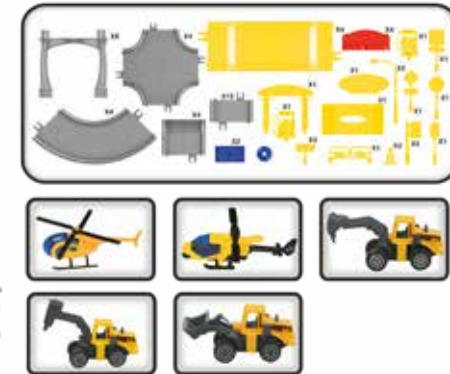

Estacionamento em Obras 77 Peças

Estacionamiento de obras 77 piezas

Caixa Master 12 un.

EAN 7841192227632

Produto:

760 x 490 x 255 mm

Caixa Master:

480x70x340 mm

7841192227632

tamanho da Pista:
76x49x25,5 Cm
tamaño de la pista

77 Peças
77 piezas