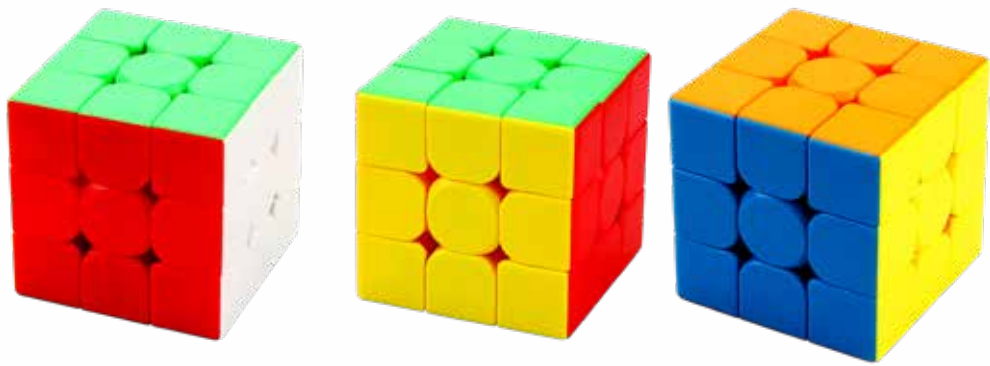

Display com 12 unidades