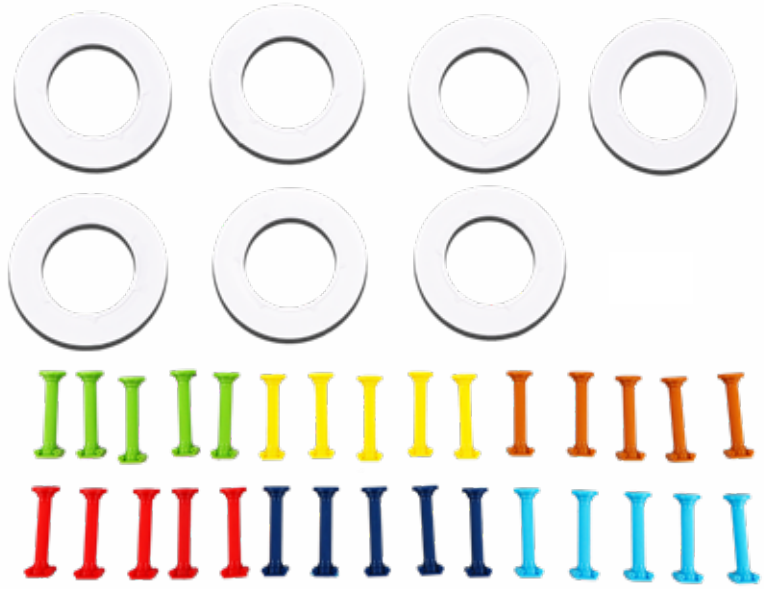

1056
Jogo Torre Maluca
Juego Torre Divertida
Caixa Master 18 un.
EAN 7845397688422
Produto:
300 x 150 x 40 mm
Caixa Master:
305 x 305 x 125 mm