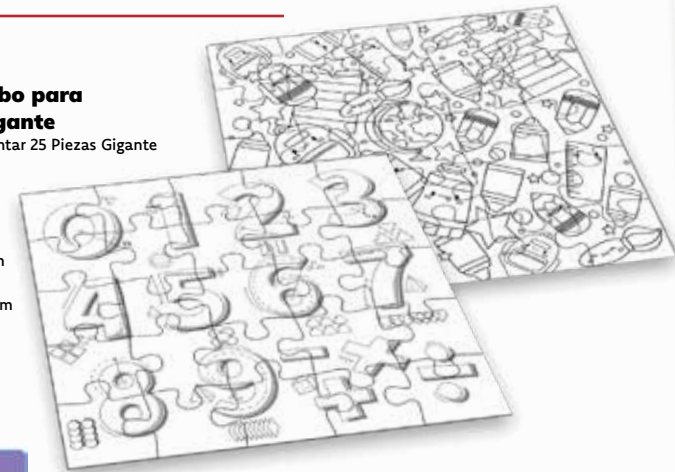

Quebra-Cabeça Jumbo para Pintar - 25 peças Gigante

Rompecabezas Jumbo para Pintar 25 Piezas Gigante
Caixa Master 6 un.
EAN 7841764050121

Produto:
0,23 kg • 450 x 450 x 1 mm

Caixa Individual:
0,09 kg • 280 x 52 x 210 mm

Caixa Coletiva:
0,23 kg • 335 x 285 x 224 mm